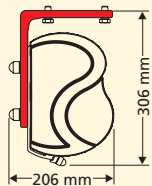

Deckenmontage