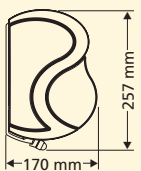

Wandmontage