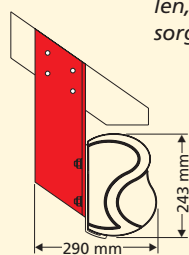

Dachsparrenmontage