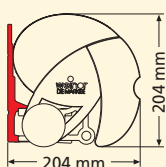

Reagieren auf jedes Wetter: Wettersensoren WeiTronic

WeiTronic Wettersensoren für motorisierte Markisen gibt es in den unterschiedlichsten Ausführungen: als reine Sonnenautomatik, als Sonnen- und Windautomatik sowie als Sonnen-, Wind- und Regenautomatik.

Entsprechend ihres Leistungsspektrums fahren sie die Markise bei Sonne automatisch aus und bei Regen oder Wind ein. So sorgen sie für Schutz und Sicherheit – auch wenn Sie einmal nicht zu Hause sind.

Perfekte und einfache Montage auch bei unterschiedlichen Bausituationen durch sichere Befestigung

Wandmontage