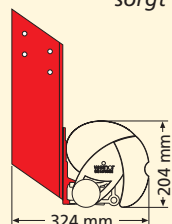

Wandmontage

Deckenmontage

Dachsparrenmontage

Flexibler Volant auf Wunsch

Der optionale Volant ist mit wenigen Handgriffen abzunehmen und kann so im Winter geschützt aufbewahrt werden.

Technische Details	Semina
Max. Breite/Ausfall	600 cm/350 cm
Kastengröße	20,4 cm x 20,4 cm (B x H, ohne Konsolen)
Gekoppelte Anlagen	nein
Kurbelantrieb	ja, optional
Motorantrieb	ja, serienmäßig
Funksteuerung WeiTronic*	WeiTronic Combo-868 MA, WeiTronic Combo-868 HD, WeiTronic Combo-868 LD-AB , gegen Aufpreis (passende WeiTronic Handsender, siehe Hauptpreisliste)
Neigungsverstellung	5° bis 40°
Stoffauswahl	große Tuchauswahl aus den gültigen weinor Kollektionen
47 Standard RAL-Farben	ja
Andere RAL-Farben	ja, gegen Aufpreis (10 %)
8 WiGa-Trend Farben	ja, gegen Aufpreis (5 %)
Andere Strukturfarben	ja, gegen Aufpreis (15 %)
Andersfarbige Seitenteile	ja, gegen Aufpreis
Montagevarianten	Wand-, Decken- und Dachsparrenmontage
Beleuchtung*	Lichtleiste Lux oder Lux Design gegen Aufpreis (s. Hauptpreisliste)