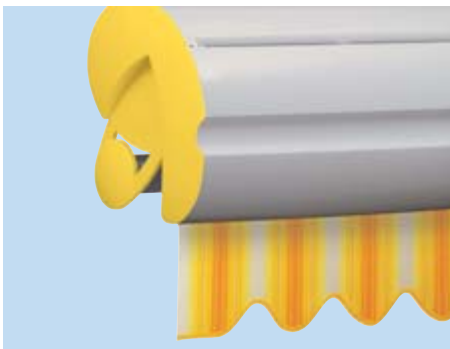

Wandmontage

Deckenmontage

Dachsparrenmontage

Flexibler Volant auf Wunsch

Der optionale Volant ist mit wenigen Handgriffen abzunehmen und kann so im Winter geschützt aufbewahrt werden.

Technische Details	Semina
Max. Breite/Ausfall	600 cm/350 cm
Kastengröße	20,4 cm x 20,4 cm (B x H, ohne Konsolen)
Gekoppelte Anlagen	nein
Kurbelantrieb	ja, optional
Motorantrieb	ja, serienmäßig
Funksteuerung WeiTronic*	WeiTronic Combo-868 MA, WeiTronic Combo-868 HD, WeiTronic Combo-868 LD-AB , gegen Aufpreis (passende WeiTronic Handsender, siehe Hauptpreisliste)
Neigungsverstellung	5° bis 40°
Stoffauswahl	große Tuchauswahl aus den gültigen weinor Kollektionen
47 Standard RAL-Farben	ja
Andere RAL-Farben	ja, gegen Aufpreis (10 %)
8 WiGa-Trend Farben	ja, gegen Aufpreis (5 %)
Andere Strukturfarben	ja, gegen Aufpreis (15 %)
Andersfarbige Seitenteile	ja, gegen Aufpreis
Montagevarianten	Wand-, Decken- und Dachsparrenmontage
Beleuchtung*	Lichtleiste Lux oder Lux Design gegen Aufpreis (s. Hauptpreisliste)