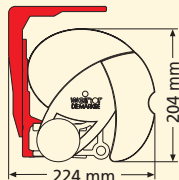

Wandmontage

Deckenmontage

Dachsparrenmontage

Flexibler Volant auf Wunsch

Der optionale Volant ist mit wenigen Handgriffen abzunehmen und kann so im Winter geschützt aufbewahrt werden.

Technische Details	Semina
Max. Breite/Ausfall	600 cm/350 cm
Kastengröße	20,4 cm x 20,4 cm (B x H, ohne Konsolen)
Gekoppelte Anlagen	nein
Kurbelantrieb	ja, optional
Motorantrieb	ja, serienmäßig
Funksteuerung WeiTronic*	WeiTronic Combo-868 MA, WeiTronic Combo-868 HD, WeiTronic Combo-868 LD-AB , gegen Aufpreis (passende WeiTronic Handsender, siehe Hauptpreisliste)
Neigungsverstellung	5° bis 40°
Stoffauswahl	große Tuchauswahl aus den gültigen weinor Kollektionen
47 Standard RAL-Farben	ja
Andere RAL-Farben	ja, gegen Aufpreis (10 %)
8 WiGa-Trend Farben	ja, gegen Aufpreis (5 %)
Andere Strukturfarben	ja, gegen Aufpreis (15 %)
Andersfarbige Seitenteile	ja, gegen Aufpreis
Montagevarianten	Wand-, Decken- und Dachsparrenmontage
Beleuchtung*	Lichtleiste Lux oder Lux Design gegen Aufpreis (s. Hauptpreisliste)